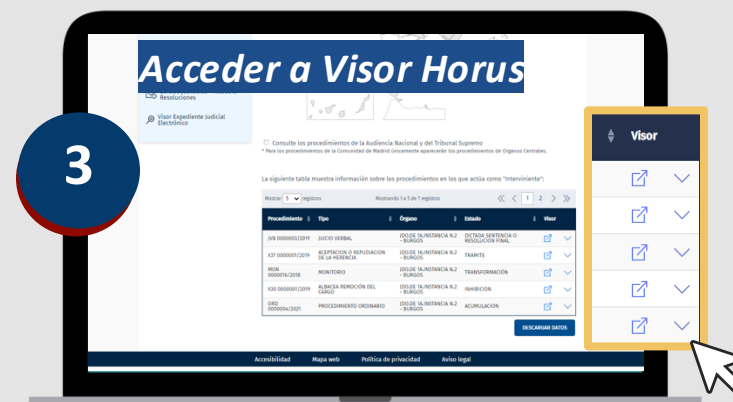

# Accede de forma ágil a Horus 5 desde la Sede Judicial Electrónica

Estamos comprometidos en acercar la justicia a la ciudadanía a través de herramientas tecnológicas que faciliten su trabajo en el día a día. Un ejemplo es Horus 5, la versión renovada del visor que permite el acceso telemático al expediente judicial electrónico. A continuación, te mostramos dos sencillas formas de acceso a tu Expediente Judicial Electrónico.

6 A pulsar "Buscar", por defecto aparece el **listado de procedimientos** pertenecientes a la fecha de incoación del último mes. Para ver otros procedimientos **tendrás que acotar la fecha al periodo deseado.**

7 Para acceder al visor de un procedimiento, pulsa **en el botón del código del procedimiento**

8 Se mostrará la pestaña "**Documentos**" junto con la documentación asociada al procedimiento y la pestaña "**EJE**" cuando exista un Expediente consolidado y firmado. Se mostrará además la pestaña **Videos y ADM** cuando el procedimiento disponga de dichos elementos asociados.

## ¡Veamos cómo acceder desde el apartado Mis procedimientos!

1 Puedes **acceder directamente** a los documentos e información del procedimiento desde tu **área privada.**

2 Para acceder al visor de un procedimiento, pulsa en **Mis Procedimientos.**