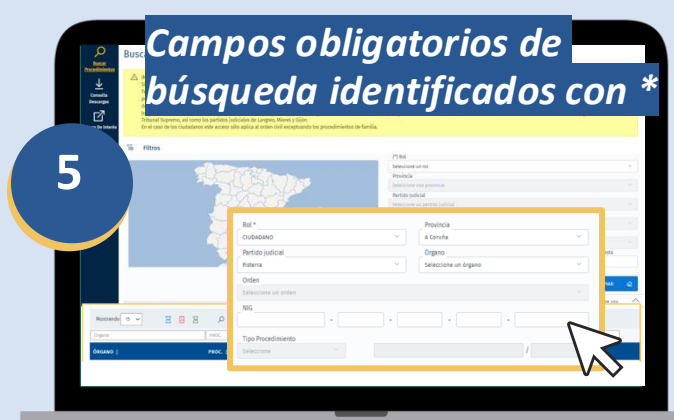

# Accede de forma ágil a Horus 5 desde la Sede Judicial Electrónica

Estamos comprometidos en acercar la justicia a la ciudadanía a través de herramientas tecnológicas que faciliten su trabajo en el día a día. Un ejemplo es Horus 5, la versión renovada del visor que permite el acceso telemático al expediente judicial electrónico. A continuación, te mostramos dos sencillas formas de acceso a tu Expediente Judicial Electrónico.

## ¡Veamos cómo acceder a Horus 5 desde Cl@ve!

1 Accede a la web <https://sedejudicial.justicia.es/>  
Haz clic en la pestaña "Servicios" y elige Visor Expediente Judicial electrónico.

2 Haz clic en **Acceder al servicio Cl@ve** para identificarte.

3 Selecciona el **método de identificación**.

4 Pulsa sobre "**Visor Expediente Judicial Electrónico**" para poder acceder a HORUS.

5 Podemos utilizar los filtros de **rol, provincia, partido judicial, órgano judicial, orden, NIG y Tipo, Número, y Año de procedimiento.**

6 A pulsar "Buscar", por defecto aparece el **listado de procedimientos** pertenecientes a la fecha de incoación del último mes. Para ver otros procedimientos **tendrás que acotar la fecha al periodo deseado.**