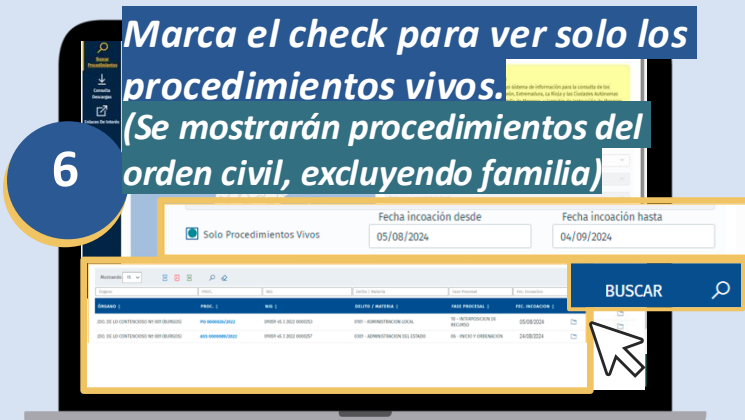

# Accede de forma ágil a Horus 5 desde la Sede Judicial Electrónica

Estamos comprometidos en acercar la justicia a la ciudadanía a través de herramientas tecnológicas que faciliten su trabajo en el día a día. Un ejemplo es Horus 5, la versión renovada del visor que permite el acceso telemático al expediente judicial electrónico. A continuación, te mostramos dos sencillas formas de acceso a tu Expediente Judicial Electrónico.

## ¡Veamos cómo acceder a Horus 5 desde Cl@ve!

1 Accede a la web <https://sedejudicial.justicia.es/>  
Haz clic en la pestaña "Servicios" y elige Visor Expediente Judicial electrónico.

2 Haz clic en **Acceder al servicio Cl@ve** para identificarte.

3 Selecciona el **método de identificación**.

4 Pulsa sobre "**Visor Expediente Judicial Electrónico**" para poder acceder a HORUS.

5 Podemos utilizar los filtros de **rol, provincia, partido judicial, órgano judicial, orden, NIG y Tipo, Número, y Año de procedimiento.**

6 A pulsar "Buscar", por defecto aparece el **listado de procedimientos** pertenecientes a la fecha de incoación del último mes. Para ver otros procedimientos **tendrás que acotar la fecha al periodo deseado.**