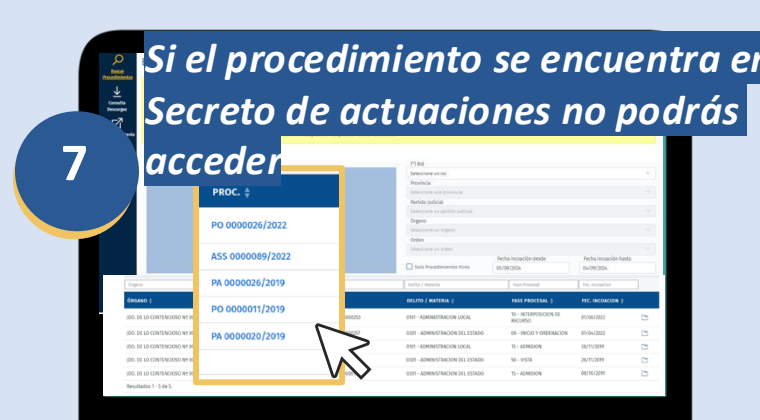

# Accede de forma ágil a Horus 5 desde la Sede Judicial Electrónica

Estamos comprometidos en acercar la justicia a la ciudadanía a través de herramientas tecnológicas que faciliten su trabajo en el día a día. Un ejemplo es Horus 5, la versión renovada del visor que permite el acceso telemático al expediente judicial electrónico. A continuación, te mostramos dos sencillas formas de acceso a tu Expediente Judicial Electrónico.

## ¡Veamos cómo acceder a Horus 5 desde Cl@ve!

1 Accede a la web <https://sedejudicial.justicia.es/>  
Haz clic en la pestaña "Servicios" y elige Visor Expediente Judicial electrónico.

2 Haz clic en **Acceder al servicio Cl@ve** para identificarte.

3 Selecciona el **método de identificación**.

4 Pulsa sobre "**Visor Expediente Judicial Electrónico**" para poder acceder a HORUS.

5 Podemos utilizar los filtros de **rol, provincia, partido judicial, órgano judicial, orden, NIG y Tipo, Número, y Año de procedimiento.**

6 A pulsar "Buscar", por defecto aparece el **listado de procedimientos** pertenecientes a la fecha de incoación del último mes. Para ver otros procedimientos **tendrás que acotar la fecha al periodo deseado.**