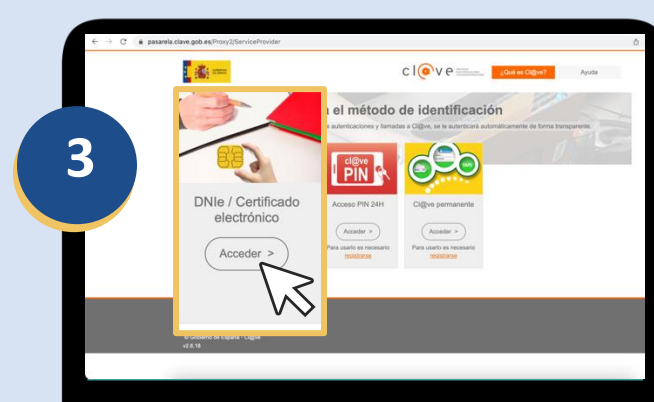

# Accede de forma ágil a Horus 5 desde la Sede Judicial Electrónica

Estamos comprometidos en acercar la justicia a la ciudadanía a través de herramientas tecnológicas que faciliten su trabajo en el día a día. Un ejemplo es Horus 5, la versión renovada del visor que permite el acceso telemático al expediente judicial electrónico. A continuación, te mostramos dos sencillas formas de acceso a tu Expediente Judicial Electrónico.

## ¡Veamos cómo acceder a Horus 5 desde Cl@ve!

1 Accede a la web <https://sedejudicial.justicia.es/>  
Haz clic en la pestaña "Servicios" y elige Visor Expediente Judicial electrónico.

2 Haz clic en **Acceder al servicio Cl@ve** para identificarte.